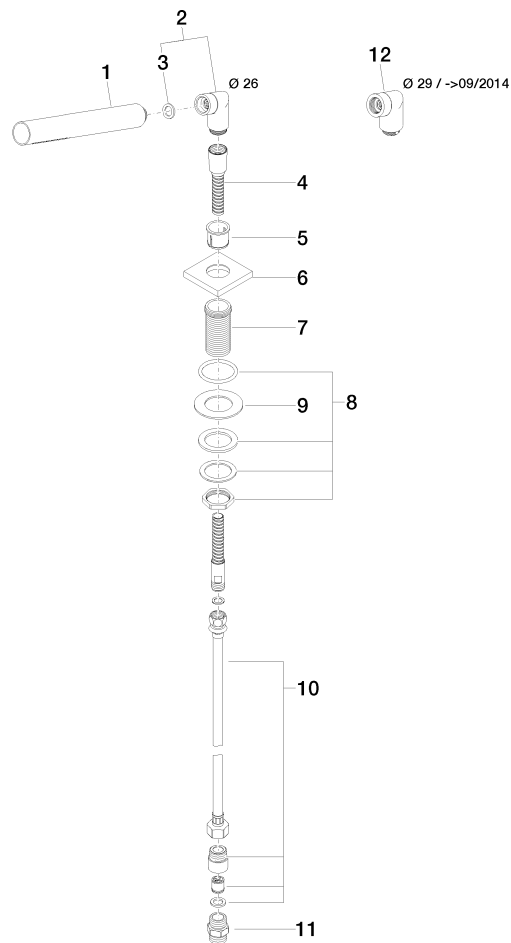

27 702 980

S'adapte aux gammes suivantes : IMO, MEM, CL.1, CYO

- COMPACT RAIN, débit max. 6,8 l/min (à 3 bar)
- avec système anti-calcaire
- rosace 60 x 60 mm
- diamètre de perçement 32 mm
- flexible de douche métallique 2250 mm avec protection anti-torsion intégrée

Remplacement ultérieur du flexible de douche possible sans démontage de la robinetterie grâce à la conception en deux parties.

Avec sécurité anti-retour.

	Noir mat	27 702 980-33
	Chrome	27 702 980-00
	Platine brossé	27 702 980-06
	Platine	27 702 980-08
	Dark Chrome	27 702 980-19
	Or clair brossé	27 702 980-27
	Laiton brossé (Or 23cts)	27 702 980-28
	Champagne brossé (Or 22cts)	27 702 980-46
	Champagne (Or 22cts)	27 702 980-47
	Chrome brossé	27 702 980-93
	Dark Platinum brossé	27 702 980-99

27 702 980

Diagramme de débit

Certificats

IAPMO_4976 (5). Belgaqua_21-383- WRAS_2209005.
27_8.

27 702 980

Les pièces pour les autres finitions peuvent être trouvées ici : Chrome

Liste des pièces de rechange

N°	Article Numéro	Désignation	Fréquence de montage	Délai de livraison
1	90 12 11 140 30-33	douche	1	30
2	04 24 04 287 00-33	raccord à vis	1	30
3	90 14 20 002 00 90	joint	1	2
4	28 322 970-33	Flexible métallique de douche 1/2" x 3/8" x 1750 mm - Noir mat	1	2
5	90 18 40 085 00 90	douille	1	2
6	09 27 68 003-33	rosace	1	30
7	09 30 01 090-07	douille	1	30
8	04 23 10 032 46 90	set de fixation	1	2
9	09 30 11 060 90	rondelle	1	2
10	12 505 970 90	Flexible de pression 1/2" x 3/8" x 500 mm -	1	2
11	90 24 03 168 00 90	raccord à vis	1	2
12	04 24 04 187 00-33	raccord à vis	1	30