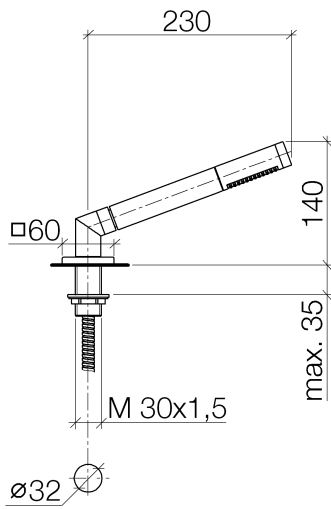

27 702 980

S'adapte aux gammes suivantes : IMO, MEM, CL.1, CYO

- COMPACT RAIN, débit max. 6,8 l/min (à 3 bar)
- avec système anti-calcaire
- rosace 60 x 60 mm
- diamètre de perçement 32 mm
- flexible de douche métallique 2250 mm avec protection anti-torsion intégrée

27 702 980

Diagramme de débit

Certificats

IAPMO_4976 (5). Belgaqua_21-383- WRAS_2209005.
27_8.

27 702 980

Les pièces pour les autres finitions peuvent être trouvées ici : Chrome

Liste des pièces de rechange

N°	Article Numéro	Désignation	Fréquence de montage	Délai de livraison
1	90 12 11 140 30-33	douche	1	30
2	04 24 04 287 00-33	raccord à vis	1	30
3	90 14 20 002 00 90	joint	1	2
4	28 322 970-33	Flexible métallique de douche 1/2" x 3/8" x 1750 mm - Noir mat	1	2
5	90 18 40 085 00 90	douille	1	2
6	09 27 68 003-33	rosace	1	30
7	09 30 01 090-07	douille	1	30
8	04 23 10 032 46 90	set de fixation	1	2
9	09 30 11 060 90	rondelle	1	2
10	12 505 970 90	Flexible de pression 1/2" x 3/8" x 500 mm -	1	2
11	90 24 03 168 00 90	raccord à vis	1	2
12	04 24 04 187 00-33	raccord à vis	1	30